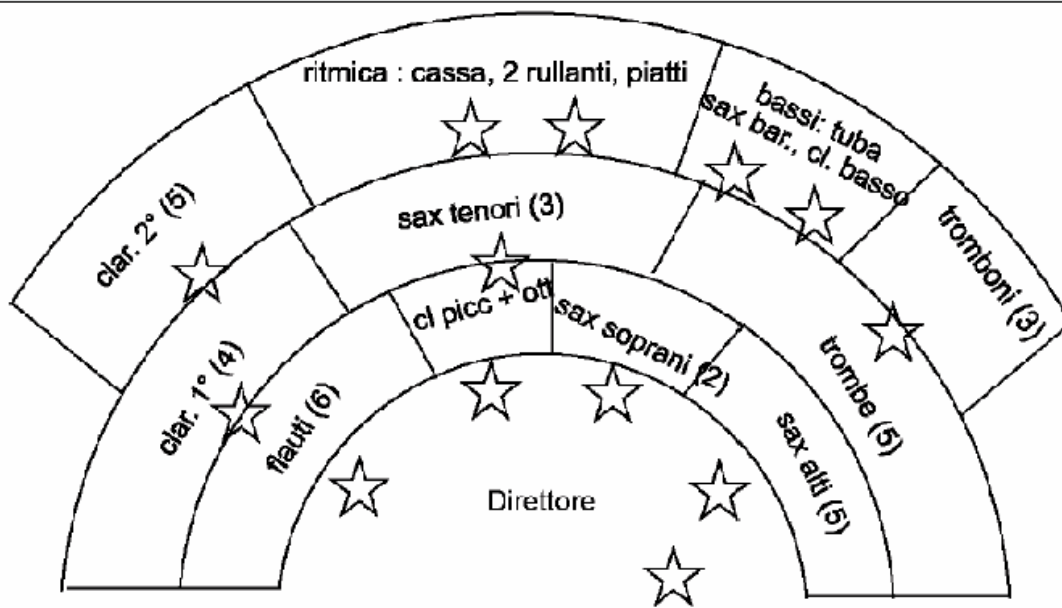

CORO

Soprelevazione praticabile su 1 o
2 livelli (a + 25 cm e + 50 cm)

10 metri circa

BANDA

Posizione microfono